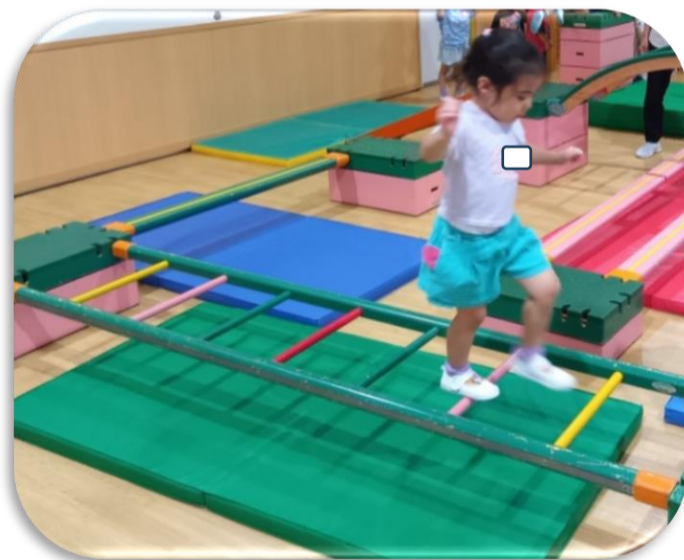

八潮わかば幼稚園 Weekly News

2026.6.16

4歳児 れんげ組

巧技台（こうぎだい）で遊んでいます

★巧技台は緑のふたとピンクの台（10cm、20cmの高さ）ビーム（木製の棒）、はしごを組み合わせて使います

○滑り台になったり、エアマットを敷いて、ジャンプを繰り返し楽しんだりしています

○一本橋ではバランスをとりながら自分のペースで進んでいきます

○安全面を考慮し、マットを敷くことで、安心して自分のペースで遊べます